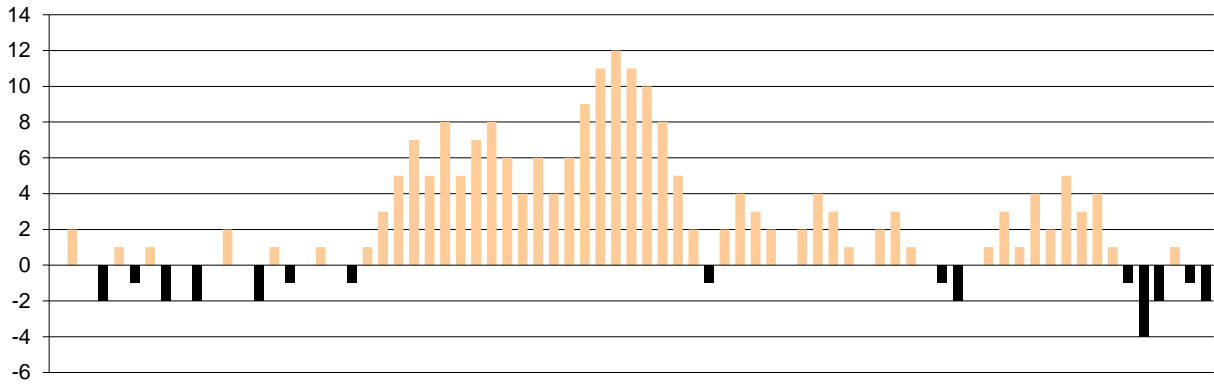

Starters - Subs ratio

Fastbreak Pts

Turnover Pts

Second Chance Pts

NOTES

Ο Δούκας δέχτηκε στην αρχή του 3ου δεκαλέπτου σειρά 0-11 σε 1'36" και απώλεσε το πλεονέκτημα των 10π που είχε στο ημίχρονο.

GRAPHIC STATS

SCORE EVOLUTION

SCORE DIFFERENCE

LARGEST SCORING RUN

LARGEST LEAD