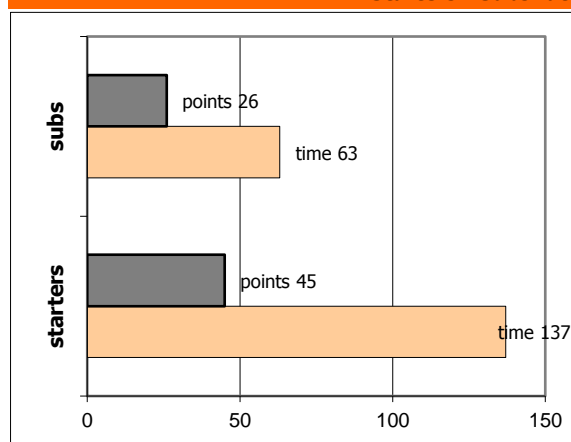

End of Quarter	1	2	3	4
A.S.E. Δούκα	16	42	54	71
Ηλυσιακός	15	32	56	73

A.S.E. Δούκα

Coach: Κ. Αγγέλου, Δ. Δανιήλ

Fastbreaks: 3 / 6

#	Player	Time (min)	Pts	Ft	2Fg	3Fg	+/-	Rbs		As	St	Tu	Bl	Fouls		Eff
								de	of					dr	co	
1	Μαγουλάς	7	0	0 / 0	0 / 0	0 / 0	6	1	0	0	0	0	0	0	1	1
5	Λαγός Κ.	10	0	0 / 0	0 / 4	0 / 0	3	0	1	0	0	2	0	0	1	-5
6	Γαρμής Κ.	19	3	0 / 0	0 / 2	1 / 4	-10	0	0	3	1	3	0	1	4	-1
7	Αναστασόπουλος Ι.	0	0	0 / 0	0 / 0	0 / 0	0	0	0	0	0	0	0	0	0	-
30	Μιχαήλ Α.	35	16	1 / 2	3 / 6	3 / 6	0	3	2	0	5	3	0	2	4	16
9	Ντιαλλό Α.	24	5	1 / 4	2 / 9	0 / 0	-5	3	7	1	1	2	0	5	1	5
10	Κορκόντζελος Κ.	28	8	1 / 2	2 / 3	1 / 1	1	3	1	0	2	0	0	5	2	12
11	Μουλάς Χ.	19	8	2 / 2	0 / 0	2 / 2	5	3	0	0	0	0	0	2	1	11
17	Λάκκας Χρ.	27	18	2 / 2	8 / 14	0 / 0	0	4	0	3	1	1	0	5	4	19
13	Σωτηράκης Κ.	31	13	0 / 2	5 / 9	1 / 4	-10	5	4	3	1	3	0	3	4	14
14	Βασιλαντωνάκης Λ.	0	0	0 / 0	0 / 0	0 / 0	0	0	0	0	0	0	0	0	0	-
15	Ματζώρης Ν.	0	0	0 / 0	0 / 0	0 / 0	0	0	0	0	0	0	0	0	0	-
Team								0	0			2		0	0	
1st quarter			16	0 / 2	5 / 17	2 / 4		9	8	1	2	4	0	4	4	16
2nd quarter			26	4 / 6	8 / 12	2 / 4		3	2	3	4	0	0	7	5	30
3rd quarter			12	1 / 2	4 / 7	1 / 4		6	2	2	1	9	0	5	8	7
4th quarter			17	2 / 4	3 / 11	3 / 5		4	3	4	4	3	0	7	5	17
Final Stats		200	71	7 / 14	20 / 47	8 / 17	-10	22	15	10	11	16	0	23	22	70
				50%	43%	47%		37								

Starters - Subs ratio

Fastbreak Pts

Turnover Pts

Second Chance Pts

NOTES

Ο Δούκας δέχτηκε στην αρχή του 3ου δεκαλέπτου σειρά 0-11 σε 1'36" και απώλεσε το πλεονέκτημα των 10π που είχε στο ημίχρονο.

GRAPHIC STATS