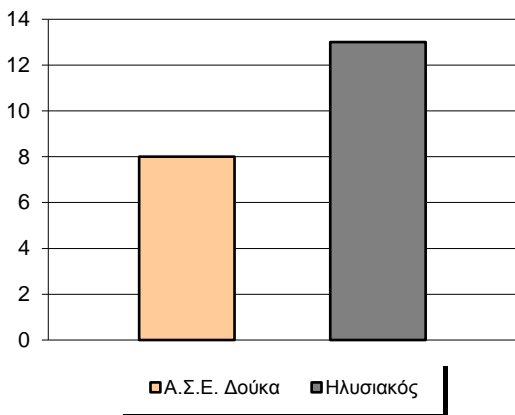

Starters - Subs ratio

Fastbreak Pts

Turnover Pts

Second Chance Pts

NOTES

Ο Δούκας δέχτηκε στην αρχή του 3ου δεκαλέπτου σειρά 0-11 σε 1'36" και απώλεσε το πλεονέκτημα των 10π που είχε στο ημίχρονο.

GRAPHIC STATS

SCORE EVOLUTION

SCORE DIFFERENCE

LARGEST SCORING RUN

LARGEST LEAD