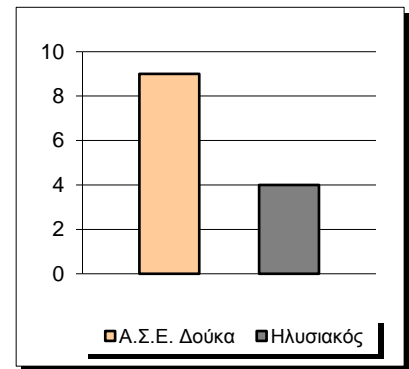

Starters - Subs ratio

Fastbreak Pts

Turnover Pts

Second Chance Pts

NOTES

Ο Δούκας δέχτηκε στην αρχή του 3ου δεκαλέπτου σειρά 0-11 σε 1'36" και απώλεσε το πλεονέκτημα των 10π που είχε στο ημίχρονο.

GRAPHIC STATS

SCORE EVOLUTION

SCORE DIFFERENCE

LARGEST SCORING RUN

LARGEST LEAD