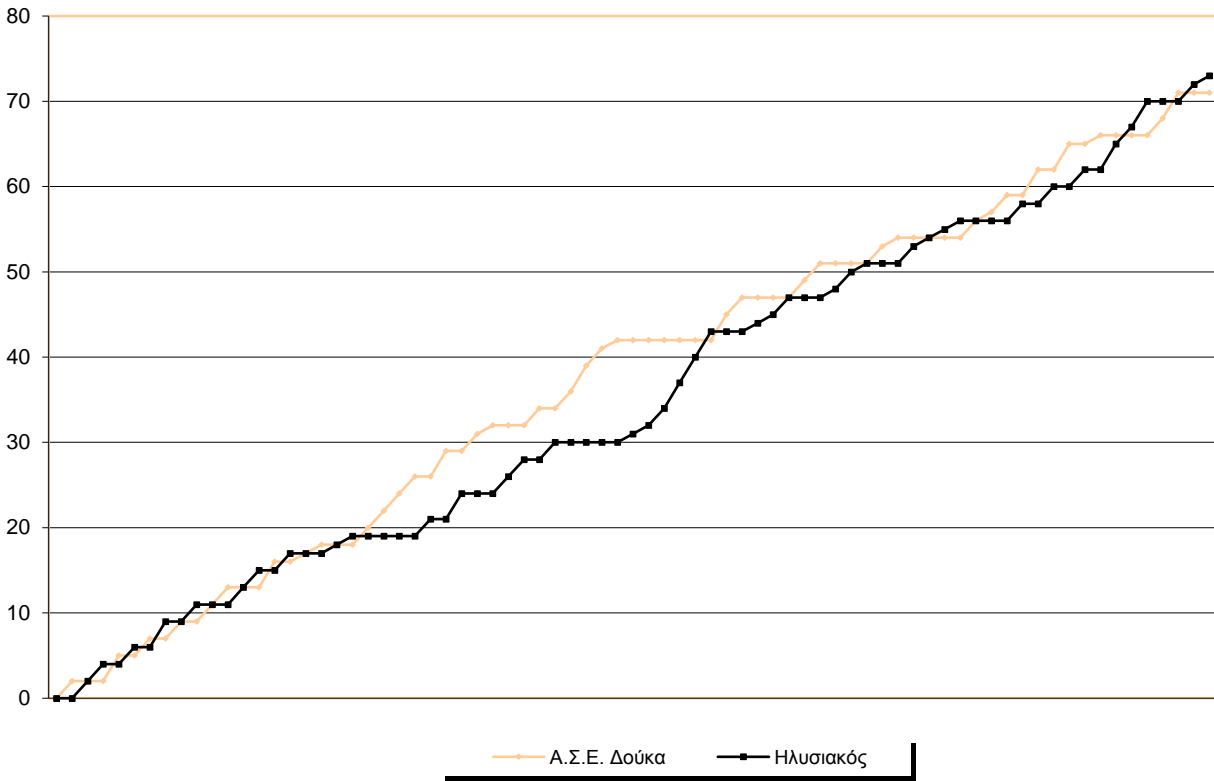

Starters - Subs ratio

Fastbreak Pts

Turnover Pts

Second Chance Pts

NOTES

Ο Δούκας δέχτηκε στην αρχή του 3ου δεκαλέπτου σειρά 0-11 σε 1'36" και απώλεσε το πλεονέκτημα των 10π που είχε στο ημίχρονο.

GRAPHIC STATS

SCORE EVOLUTION

SCORE DIFFERENCE

LARGEST SCORING RUN

LARGEST LEAD