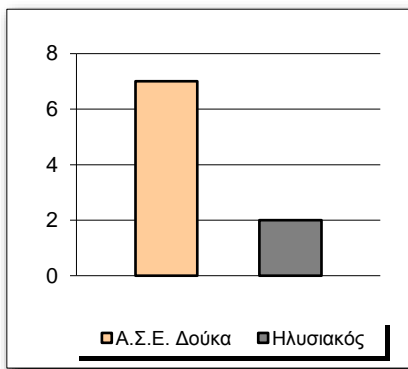

Starters - Subs ratio

Fastbreak Pts

Turnover Pts

Second Chance Pts

NOTES

Ο Δούκας δέχτηκε στην αρχή του 3ου δεκαλέπτου σειρά 0-11 σε 1'36" και απώλεσε το πλεονέκτημα των 10π που είχε στο ημίχρονο.

GRAPHIC STATS

SCORE EVOLUTION

SCORE DIFFERENCE

LARGEST SCORING RUN

LARGEST LEAD